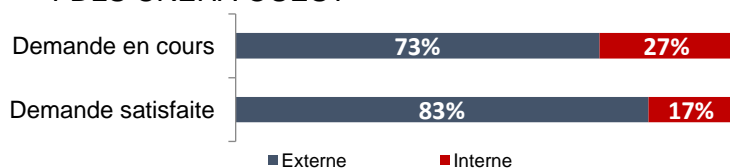

DEMANDE LOCATIVE SOCIALE

FDLS CREHA OUEST

Demande externe en cours 01/01/2022	457
Demande interne en cours 01/01/2022	169
% demande externe / parc locatif social	24%
Demande externe satisfaite 2021	58
Demande interne satisfaite 2021	12
% demande externe satisfaite / en cours	7%