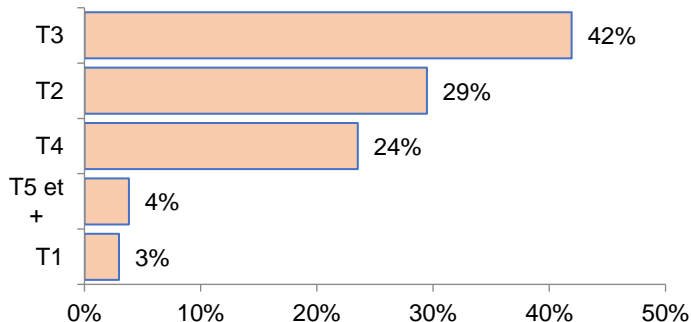

POPULATIONS ET LOGEMENTS

Recensement INSEE 2013 – 2018

Population 2013	28 831
Population 2018	30 177
Taux évolution annuel population	0,93%
Résidences principales 2013	12 067
Résidences principales 2018	13 163
Taux évolution annuel résidence ppale	1,82%
LOGEMENTS	17 901
Résidences principales	13 163
Résidences secondaires	4 020
Logements vacants	718
Propriétaires	72%
Locataires privés	27%
Locataires Hlm	4%
Logés gratuitement	1%

PARC LOCATIF SOCIAL

RPLS au 1^{er} janvier 2021

Logements locatifs sociaux loués	681
Logements locatifs sociaux vacants	25
Taux de vacance	3,5%
Logements proposés à la location	706
T1	21
T2	208
T3	296
T4	166
T5 et +	27
Collectif	480
Individuel	238
Classes énergétiques : ABC	60%
Classe énergétique : D	18%
Classes énergétiques : EFG	21%
Nombre DPE renseignés	852