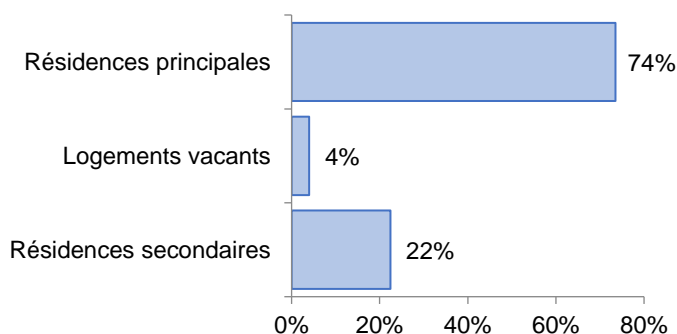

Communauté de Communes du Sud- Estuaire

6 communes

6 boulevard Dumesnildot
44 560 PAIMBOEUF
Tel : 02 40 27 70 12
info@cc-sudestuaire.fr
www.cc-sudestuaire.fr

Date de création : Janvier 1997
Présidence : Yannick MOREZ
Elue en charge de l'habitat : Sylvie GAUTREAU

POPULATIONS ET LOGEMENTS

Recensement INSEE 2013 – 2018

Population 2013	28 831
Population 2018	30 177
Taux évolution annuel population	0,93%
Résidences principales 2013	12 067
Résidences principales 2018	13 163
Taux évolution annuel résidence ppale	1,82%
LOGEMENTS	17 901
Résidences principales	13 163
Résidences secondaires	4 020
Logements vacants	718
Propriétaires	72%
Locataires privés	27%
Locataires Hlm	4%
Logés gratuitement	1%