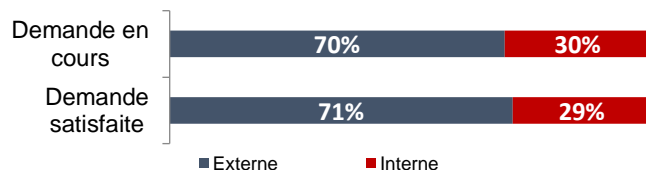

DEMANDE LOCATIVE SOCIALE

FDLS CREHA OUEST

Demande externe en cours 01/01/2022	158
Demande interne en cours 01/01/2022	69
% demande externe / parc locatif social	7%
Demande externe satisfaite 2021	82
Demande interne satisfaite 2021	33
% demande externe satisfaite / en cours	48%