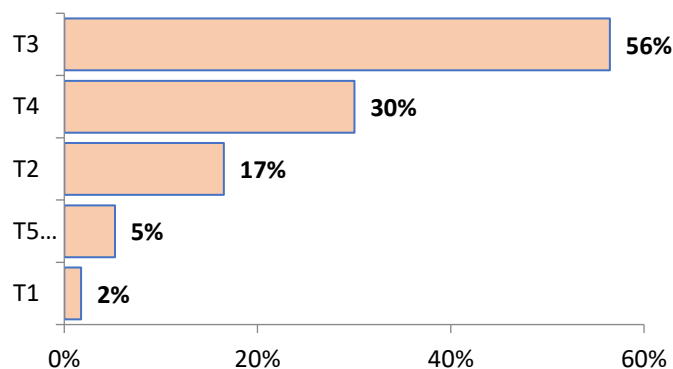

POPULATIONS ET LOGEMENTS

Recensement INSEE 2013 – 2018

Population 2013	27 879
Population 2018	27 409
Taux évolution annuel population	-0,34%
Résidences principales 2013	12 240
Résidences principales 2018	12 412
Taux évolution annuel résidence ppale	0,28%
LOGEMENTS	15 223
Résidences principales	12 412
Résidences secondaires	1 043
Logements vacants	1 768
Propriétaires	70%
Locataires privés	28%
Locataires Hlm	8%
Logés gratuitement	2%

PARC LOCATIF SOCIAL

RPLS au 1^{er} janvier 2021

Logements locatifs sociaux loués	1 016
Logements locatifs sociaux vacants	13
Taux de vacance	1,3%
Logements proposés à la location	1 029
T1	18
T2	170
T3	581
T4	309
T5 et +	54
Collectif	409
Individuel	723
Classes énergétiques : ABC	11%
Classe énergétique : D	37%
Classes énergétiques : EFG	53%
Nombre DPE renseignés	1 782