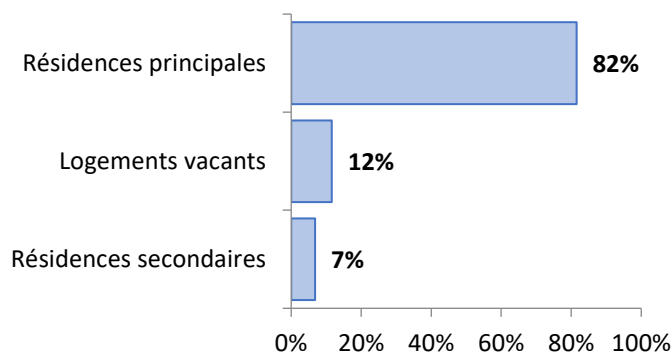

Communauté de Communes Maine Saosnois

51 communes

7 place Henri Coutard
72 260 MAROLLES LES BRAULTS
Tel : 02 43 34 16 48
<https://www.mainesaosnois.fr/>

Date de création : 1^{er} janvier 2017
Présidence : Frédéric BEAUCHEF
Elu en charge de l'habitat : Philippe RICHARD

POPULATIONS ET LOGEMENTS

Recensement INSEE 2013 – 2018

Population 2013	27 879
Population 2018	27 409
Taux évolution annuel population	-0,34%
Résidences principales 2013	12 240
Résidences principales 2018	12 412
Taux évolution annuel résidence ppale	0,28%
LOGEMENTS	15 223
Résidences principales	12 412
Résidences secondaires	1 043
Logements vacants	1 768
Propriétaires	70%
Locataires privés	28%
Locataires Hlm	8%
Logés gratuitement	2%