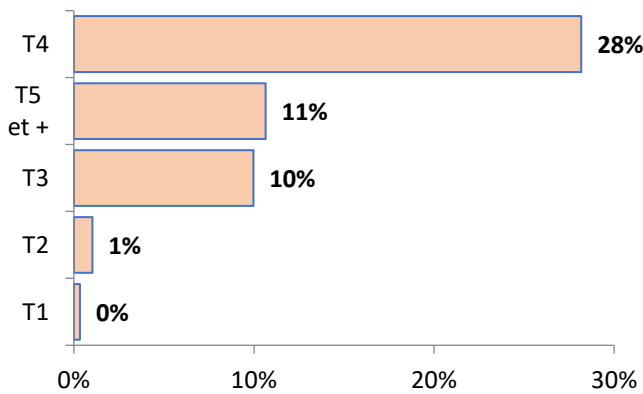

POPULATIONS ET LOGEMENTS

Recensement INSEE 2015 – 2021

Population 2015	15 604
Population 2021	16 212
Taux évolution annuel population	0,65%
Résidences principales 2015	6 155
Résidences principales 2021	6 547
Taux évolution annuel résidence ppale	1,06%
LOGEMENTS	7 280
Résidences principales	6 547
Résidences secondaires	190
Logements vacants	544
Propriétaires	75%
Locataires privés	24%
Locataires Hlm	4%
Logés gratuitement	1%

PARC LOCATIF SOCIAL

RPLS au 1^{er} janvier 2023

Logements locatifs sociaux loués	294
Logements locatifs sociaux vacants	288
Taux de vacance	49,5%
Logements proposés à la location	582
T1	2
T2	6
T3	58
T4	164
T5 et +	62
Collectif	4
Individuel	92
Classes énergétiques : ABC	54%
Classe énergétique : D	34%
Classes énergétiques : EFG	12%
Nombre DPE renseignés	372