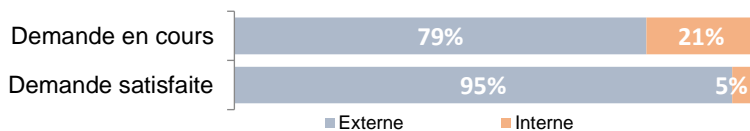

DEMANDE LOCATIVE SOCIALE

FDLS CREHA OUEST

Demande externe en cours 01/01/2024	181
Demande interne en cours 01/01/2024	48
% demande externe / parc locatif social	8%
Demande externe satisfaite 2023	21
Demande interne satisfaite 2023	1