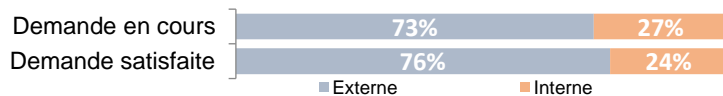

DEMANDE LOCATIVE SOCIALE

FDLS CREHA OUEST

Demande externe en cours 01/01/2024	142
Demande interne en cours 01/01/2024	53
% demande externe / parc locatif social	7%
Demande externe satisfaite 2023	35
Demande interne satisfaite 2023	11
% demande externe satisfaite / en cours	21%