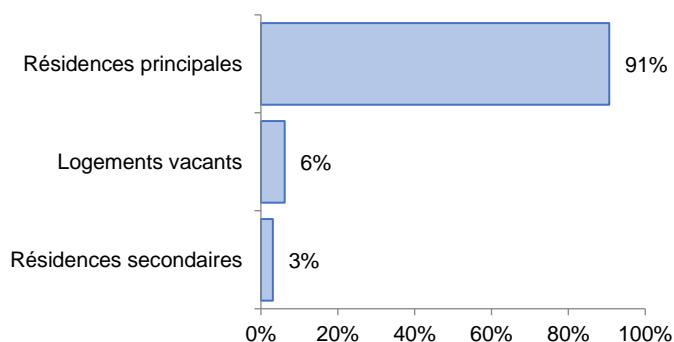

POPULATIONS ET LOGEMENTS

Recensement INSEE 2015 – 2021

Population 2015	21 161
Population 2021	21 754
Taux évolution annuel population	0,47%
Résidences principales 2015	8 364
Résidences principales 2021	8 850
Taux évolution annuel résidence ppale	0,97%

LOGEMENTS	
Résidences principales	8 850
Résidences secondaires	340
Logements vacants	587
Propriétaires	82%
Locataires privés	17%
Locataires Hlm	4%
Logés gratuitement	1%

PARC LOCATIF SOCIAL

RPLS au 1er janvier 2023