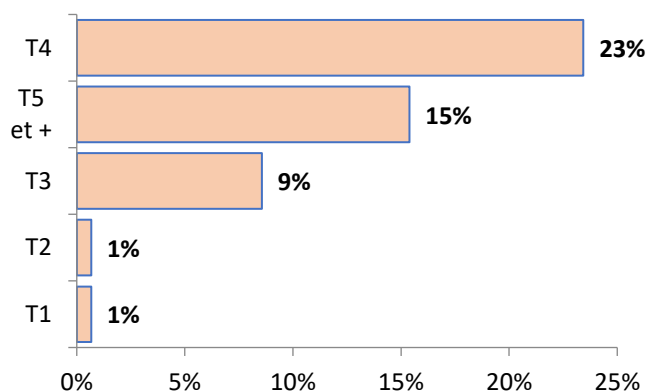

Logements locatifs sociaux loués	380
Logements locatifs sociaux vacants	367
Taux de vacance	49,1%
Logements proposés à la location	747

T1	5
T2	5
T3	64
T4	175
T5 et +	115

Collectif	21
Individuel	44

Classes énergétiques : ABC	52%
Classe énergétique : D	33%
Classes énergétiques : EFG	15%
Nombre DPE renseignés	644