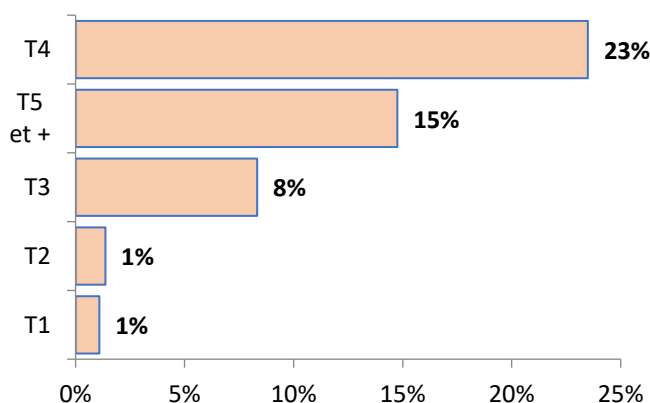

### POPULATIONS ET LOGEMENTS

Recensement INSEE 2015 – 2021

Population 2015	18 637
Population 2021	17 921
Taux évolution annuel population	-0,64%
Résidences principales 2015	7 500
Résidences principales 2021	7 595
Taux évolution annuel résidence ppale	0,21%
<b>LOGEMENTS</b>	<b>9 141</b>
Résidences principales	7 595
Résidences secondaires	585
Logements vacants	961
Propriétaires	74%
Locataires privés	25%
Locataires Hlm	5%
Logés gratuitement	1%

### PARC LOCATIF SOCIAL

RPLS au 1<sup>er</sup> janvier 2023

Logements locatifs sociaux loués	372
Logements locatifs sociaux vacants	360
Taux de vacance	49,2%
Logements proposés à la location	732
T1	8
T2	10
T3	61
T4	172
T5 et +	108
Collectif	21
Individuel	112
Classes énergétiques : ABC	54%
Classe énergétique : D	24%
Classes énergétiques : EFG	23%
Nombre DPE renseignés	484