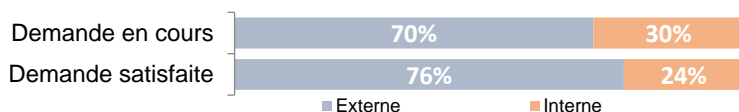

Demande externe en cours 01/01/2024	74
Demande interne en cours 01/01/2024	31
% demande externe / parc locatif social	4%
Demande externe satisfaite 2023	39
Demande interne satisfaite 2023	12
% demande externe satisfaite / en cours	39%