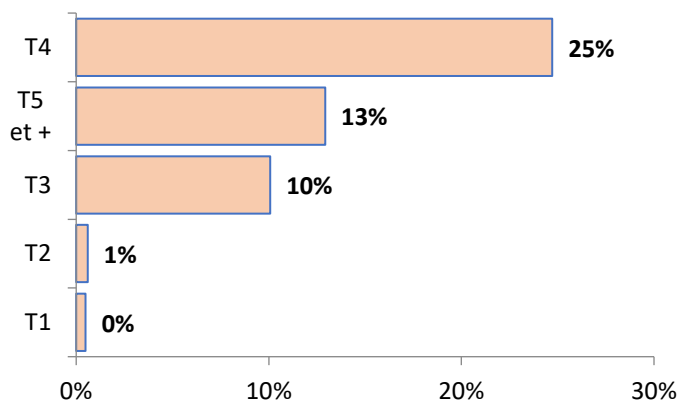

POPULATIONS ET LOGEMENTS

Recensement INSEE 2015 – 2021

Population 2015	27 345
Population 2021	26 932
Taux évolution annuel population	-0,25%
Résidences principales 2015	11 618
Résidences principales 2021	12 066
Taux évolution annuel résidence ppale	0,64%
LOGEMENTS	13 561
Résidences principales	12 066
Résidences secondaires	490
Logements vacants	1 005
Propriétaires	65%
Locataires privés	33%
Locataires Hlm	15%
Logés gratuitement	1%

PARC LOCATIF SOCIAL

RPLS au 1^{er} janvier 2023

Logements locatifs sociaux loués	1 821
Logements locatifs sociaux vacants	1 684
Taux de vacance	48,0%
Logements proposés à la location	3 505
T1	17
T2	21
T3	353
T4	866
T5 et +	453
Collectif	128
Individuel	1 340
Classes énergétiques : ABC	25%
Classe énergétique : D	48%
Classes énergétiques : EFG	27%
Nombre DPE renseignés	1 889