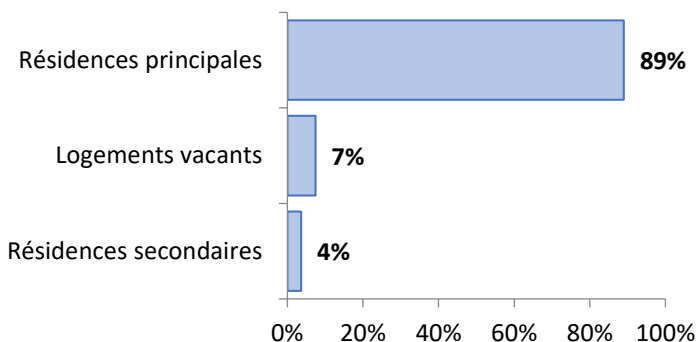

POPULATIONS ET LOGEMENTS

Recensement INSEE 2015 – 2021

Population 2015	27 345
Population 2021	26 932
Taux évolution annuel population	-0,25%
Résidences principales 2015	11 618
Résidences principales 2021	12 066
Taux évolution annuel résidence ppale	0,64%
LOGEMENTS	13 561
Résidences principales	12 066
Résidences secondaires	490
Logements vacants	1 005
Propriétaires	65%
Locataires privés	33%
Locataires Hlm	15%
Logés gratuitement	1%