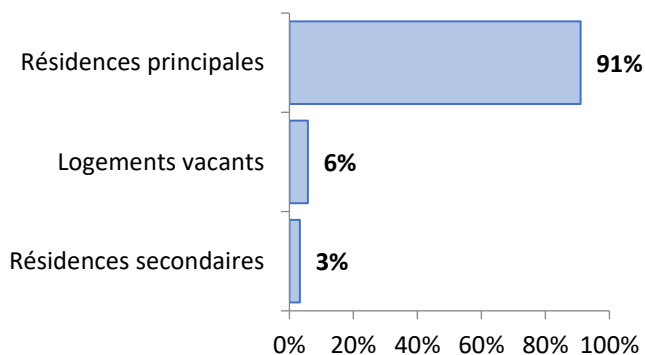

Communauté de Communes de l'Orée de Bercé-Belinois

8 communes

1 rue Sainte-Anne
BP 19
72 220 ECOMMOY
Tel : 02 43 47 02 20
communautedecommunes@belinois.fr
www.cc-berce-belinois.fr

Date de création : Janvier 1993
Présidence : Nathalie DUPONT
Elu en charge de l'habitat : Sébastien GOUHIER

POPULATIONS ET LOGEMENTS

Recensement INSEE 2015 – 2021

Population 2015	19 461
Population 2021	19 462
Taux évolution annuel population	0,00%
Résidences principales 2015	7 797
Résidences principales 2021	8 144
Taux évolution annuel résidence ppale	0,74%
LOGEMENTS	8 955
Résidences principales	8 144
Résidences secondaires	295
Logements vacants	516
Propriétaires	77%
Locataires privés	22%
Locataires Hlm	6%
Logés gratuitement	1%