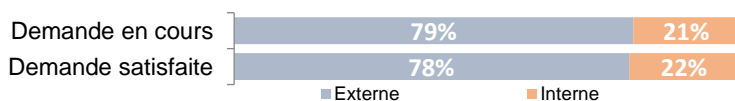

Demande externe en cours 01/01/2024	166
Demande interne en cours 01/01/2024	44
% demande externe / parc locatif social	4%
Demande externe satisfaite 2023	43
Demande interne satisfaite 2023	12
% demande externe satisfaite / en cours	27%