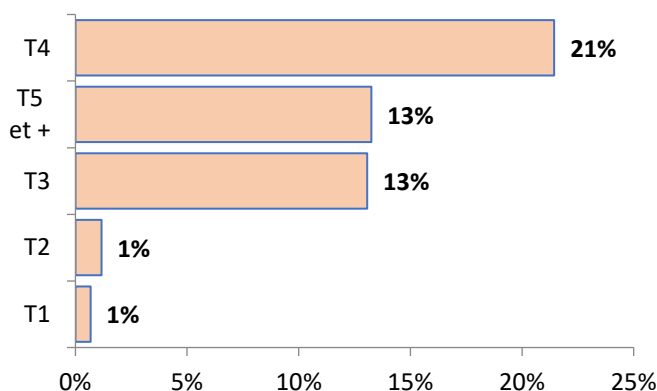

POPULATIONS ET LOGEMENTS

Recensement INSEE 2015 – 2021

Population 2015	19 461
Population 2021	19 462
Taux évolution annuel population	0,00%
Résidences principales 2015	7 797
Résidences principales 2021	8 144
Taux évolution annuel résidence ppale	0,74%
LOGEMENTS	8 955
Résidences principales	8 144
Résidences secondaires	295
Logements vacants	516
Propriétaires	77%
Locataires privés	22%
Locataires Hlm	6%
Logés gratuitement	1%

PARC LOCATIF SOCIAL

RPLS au 1^{er} janvier 2023

Logements locatifs sociaux loués	519
Logements locatifs sociaux vacants	507
Taux de vacance	49,4%
Logements proposés à la location	1 026
T1	7
T2	12
T3	134
T4	220
T5 et +	136
Collectif	17
Individuel	141
Classes énergétiques : ABC	56%
Classe énergétique : D	30%
Classes énergétiques : EFG	15%
Nombre DPE renseignés	681