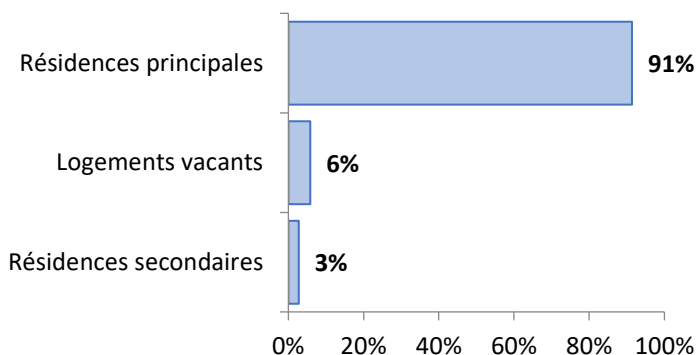

Communauté de Communes du Sud-Est du Pays Manceau

5 communes

Rue des Ecoles
BP 15
72 250 PARIGNE-L'ÉVÊQUE
02 43 40 09 98
communaute.communes@sudestmanceau.com
nceau.com
www.cc-sudestmanceau.fr

Date de création : Décembre 1993
Présidence : Nicolas ROUANET
Elu en charge de l'habitat : Alain BRIONNE

POPULATIONS ET LOGEMENTS

Recensement INSEE 2015 – 2021

Population 2015	17 125
Population 2021	17 812
Taux évolution annuel population	0,67%
Résidences principales 2015	6 654
Résidences principales 2021	7 057
Taux évolution annuel résidence ppale	1,01%