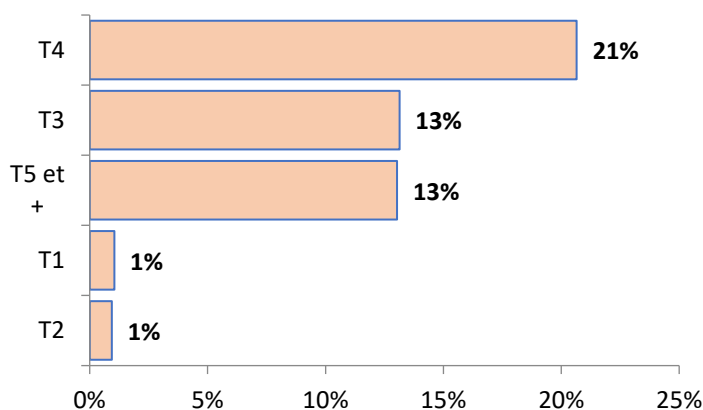

Logements locatifs sociaux loués	486
Logements locatifs sociaux vacants	473
Taux de vacance	49,3%
Logements proposés à la location	959
T1	10
T2	9
T3	126
T4	198
T5 et +	125
Collectif	28
Individuel	163
Classes énergétiques : ABC	46%
Classe énergétique : D	38%
Classes énergétiques : EFG	17%
Nombre DPE renseignés	709