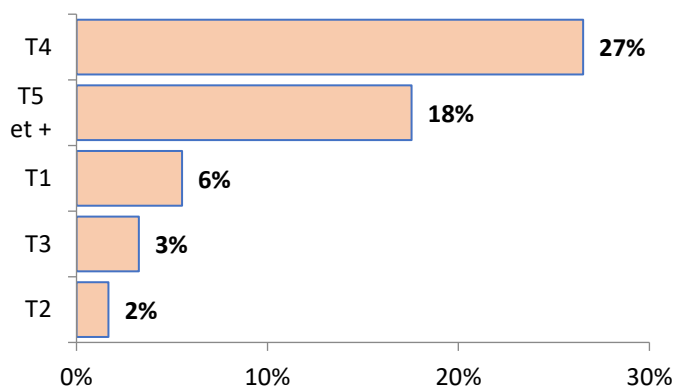

POPULATIONS ET LOGEMENTS

Recensement INSEE 2015 – 2021

Population 2015	35 344
Population 2021	35 348
Taux évolution annuel population	0,00%
Résidences principales 2015	15 546
Résidences principales 2021	16 147
Taux évolution annuel résidence ppale	0,64%

LOGEMENTS	
LOGEMENTS	19 302
Résidences principales	16 147
Résidences secondaires	1 276
Logements vacants	1 879
Propriétaires	70%
Locataires privés	28%
Locataires Hlm	9%
Logés gratuitement	2%

PARC LOCATIF SOCIAL

RPLS au 1^{er} janvier 2023

Logements locatifs sociaux loués	1 788
Logements locatifs sociaux vacants	1 545
Taux de vacance	46,4%
Logements proposés à la location	3 333
T1	184
T2	56
T3	109
T4	884
T5 et +	585
Collectif	154
Individuel	1 002
Classes énergétiques : ABC	45%
Classe énergétique : D	30%
Classes énergétiques : EFG	25%
Nombre DPE renseignés	1 753