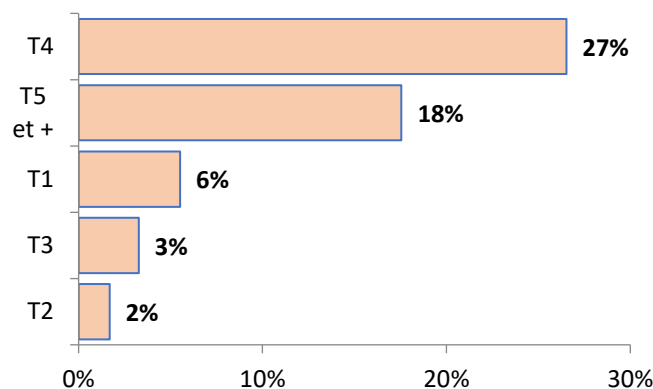

POPULATIONS ET LOGEMENTS

Recensement INSEE 2015 – 2021

Population 2015	22 184
Population 2021	23 054
Taux évolution annuel population	0,65%
Résidences principales 2015	9 153
Résidences principales 2021	9 740
Taux évolution annuel résidence ppale	1,07%
LOGEMENTS	10 889
Résidences principales	9 740
Résidences secondaires	421
Logements vacants	727
Propriétaires	75%
Locataires privés	24%
Locataires Hlm	7%
Logés gratuitement	1%

PARC LOCATIF SOCIAL

RPLS au 1^{er} janvier 2023

Logements locatifs sociaux loués	742
Logements locatifs sociaux vacants	693
Taux de vacance	48,3%
Logements proposés à la location	1 435
T1	42
T2	28
T3	62
T4	426
T5 et +	216
Collectif	10
Individuel	330
Classes énergétiques : ABC	40%
Classe énergétique : D	27%
Classes énergétiques : EFG	33%
Nombre DPE renseignés	1 042