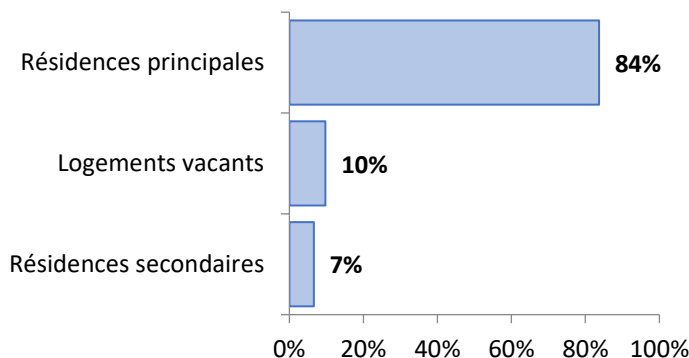

POPULATIONS ET LOGEMENTS

Recensement INSEE 2015 – 2021

Population 2015	22 184
Population 2021	23 054
Taux évolution annuel population	0,65%
Résidences principales 2015	9 153
Résidences principales 2021	9 740
Taux évolution annuel résidence ppale	1,07%
LOGEMENTS	10 889
Résidences principales	9 740
Résidences secondaires	421
Logements vacants	727
Propriétaires	75%
Locataires privés	24%
Locataires Hlm	7%
Logés gratuitement	1%