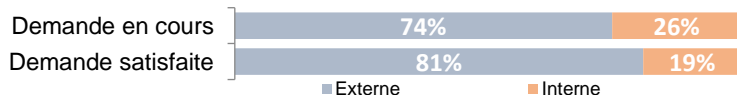

DEMANDE LOCATIVE SOCIALE

FDLS CREHA OUEST

Demande externe en cours 01/01/2024	262
Demande interne en cours 01/01/2024	79
% demande externe / parc locatif social	6%
Demande externe satisfaite 2023	61
Demande interne satisfaite 2023	25
% demande externe satisfaite / en cours	32%