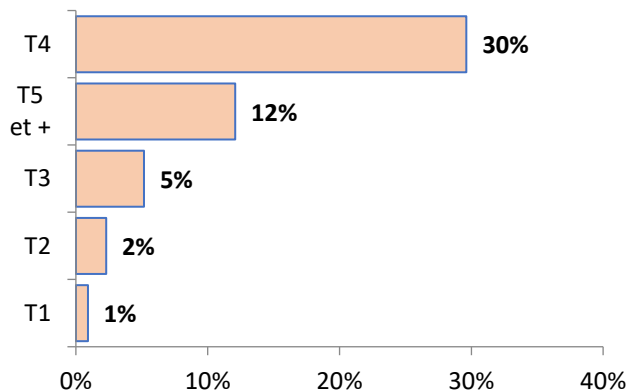

POPULATIONS ET LOGEMENTS

Recensement INSEE 2015 – 2021

Population 2015	29 330
Population 2021	30 543
Taux évolution annuel population	0,69%

Résidences principales 2015	12 014
Résidences principales 2021	13 010
Taux évolution annuel résidence ppale	1,38%

LOGEMENTS	
Résidences principales	13 010
Résidences secondaires	325
Logements vacants	570

Propriétaires	71%
Locataires privés	28%
Locataires Hlm	6%
Logés gratuitement	1%

PARC LOCATIF SOCIAL

RPLS au 1^{er} janvier 2023

Logements locatifs sociaux loués	1 059
Logements locatifs sociaux vacants	1 027
Taux de vacance	49,2%
Logements proposés à la location	2 086

T1	19
T2	48
T3	108
T4	618
T5 et +	252

Collectif	33
Individuel	531