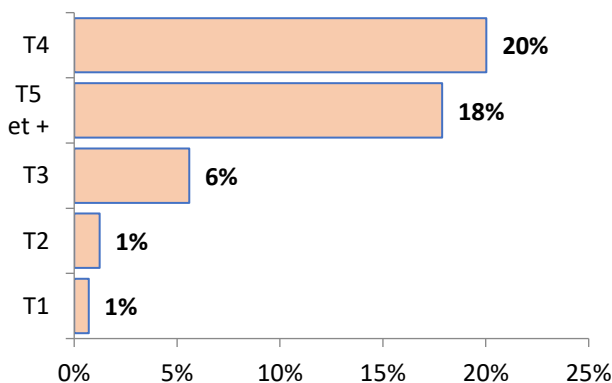

POPULATIONS ET LOGEMENTS

Recensement INSEE 2015 – 2021

Population 2015	35 423
Population 2021	36 309
Taux évolution annuel population	0,42%
Résidences principales 2015	13 532
Résidences principales 2021	14 372
Taux évolution annuel résidence ppale	1,03%
LOGEMENTS	15 895
Résidences principales	14 372
Résidences secondaires	548
Logements vacants	975
Propriétaires	70%
Locataires privés	30%
Locataires Hlm	12%
Logés gratuitement	1%

PARC LOCATIF SOCIAL

RPLS au 1^{er} janvier 2023

Logements locatifs sociaux loués	1 726
Logements locatifs sociaux vacants	1 675
Taux de vacance	49,3%
Logements proposés à la location	3 401
T1	24
T2	42
T3	190
T4	681
T5 et +	608
Collectif	205
Individuel	367
Classes énergétiques : ABC	51%
Classe énergétique : D	36%
Classes énergétiques : EFG	13%
Nombre DPE renseignés	2 663