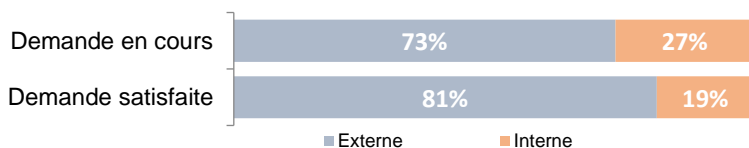

DEMANDE LOCATIVE SOCIALE

FDLS CREHA OUEST