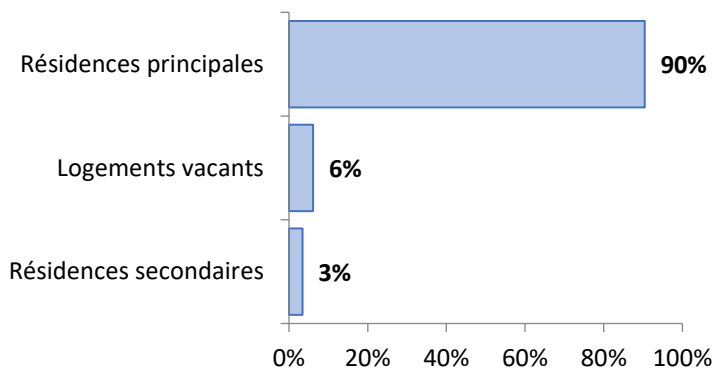

POPULATIONS ET LOGEMENTS

Recensement INSEE 2015 – 2021

Population 2015	35 423
Population 2021	36 309
Taux évolution annuel population	0,42%
Résidences principales 2015	13 532
Résidences principales 2021	14 372
Taux évolution annuel résidence ppale	1,03%
LOGEMENTS	15 895
Résidences principales	14 372
Résidences secondaires	548
Logements vacants	975
Propriétaires	70%
Locataires privés	30%
Locataires Hlm	12%
Logés gratuitement	1%