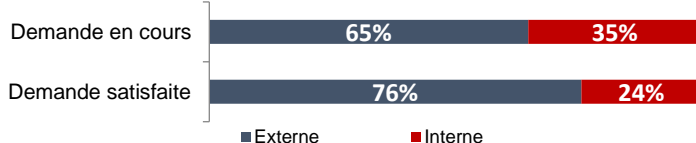

DEMANDE LOCATIVE SOCIALE

FDDLs CREHA OUEST

Demande externe en cours 01/01/2022	1 809
Demande interne en cours 01/01/2022	983
% demande externe / parc locatif social	15%
Demande externe satisfaite 2021	511
Demande interne satisfaite 2021	165
% demande externe satisfaite / en cours	17%