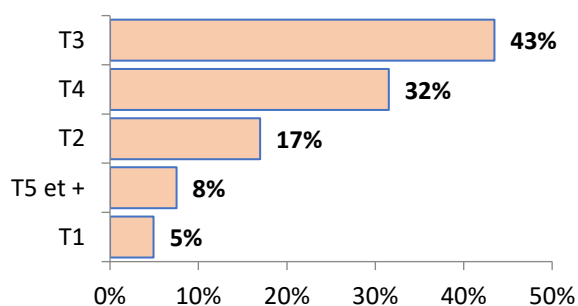

POPULATION ET LOGEMENTS

Recensement INSEE 2013 – 2018

Population 2013	102 718
Population 2018	104 382
Taux évolution annuel population	0,32%
Résidences principales 2013	44 081
Résidences principales 2018	45 925
Taux évolution annuel résidence ppale	0,84%
LOGEMENTS	49 581
Résidences principales	45 925
Résidences secondaires	896
Logements vacants	2 761
Propriétaires	66%
Locataires privés	34%
Locataires Hlm	14%
Logés gratuitement	1%

PARC LOCATIF SOCIAL

RPLS au 1^{er} janvier 2021

Logements locatifs sociaux loués	6 595
Logements locatifs sociaux vacants	93
Taux de vacance	1,4%
Logements proposés à la location	6 688
T1	330
T2	1 135
T3	2 907
T4	2 108
T5 et +	503
Collectif	4 368
Individuel	2 522
Classes énergétiques : ABC	44%
Classe énergétique : D	24%
Classes énergétiques : EFG	32%
Nombre DPE renseignés	8 992