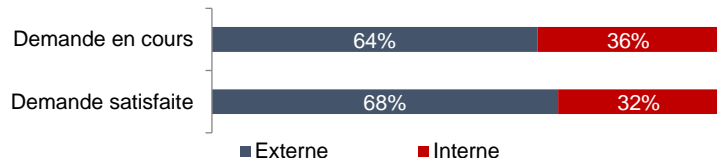

DEMANDE LOCATIVE SOCIALE

FDLS CREHA OUEST

Demande externe en cours 01/01/2022	2 192
Demande interne en cours 01/01/2022	1 224
% demande externe / parc locatif social	14%
Demande externe satisfaite 2021	791
Demande interne satisfaite 2021	369
% demande externe satisfaite / en cours	30%