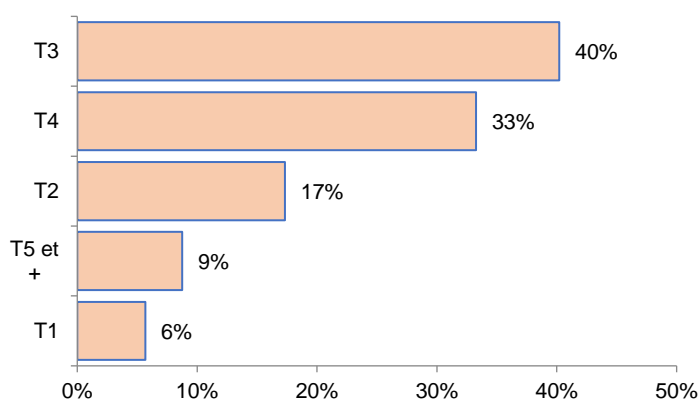

POPULATIONS ET LOGEMENTS

Recensement INSEE 2013 – 2018

Population 2013	112 424
Population 2018	113 854
Taux évolution annuel population	0,25%
Résidences principales 2013	49 478
Résidences principales 2018	51 445
Taux évolution annuel résidence ppale	0,79%
LOGEMENTS	56 359
Résidences principales	51 445
Résidences secondaires	1 173
Logements vacants	3 741
Propriétaires	59%
Locataires privés	40%
Locataires Hlm	17%
Logés gratuitement	1%

PARC LOCATIF SOCIAL

RPLS au 1^{er} janvier 2021

Logements locatifs sociaux loués	8 506
Logements locatifs sociaux vacants	348
Taux de vacance	3,9%
Logements proposés à la location	8 854
T1	502
T2	1 535
T3	3 561
T4	2 946
T5 et +	775
Collectif	7 611
Individuel	1 557
Classes énergétiques : ABC	49%
Classe énergétique : D	23%
Classes énergétiques : EFG	28%
Nombre DPE renseignés	11 841